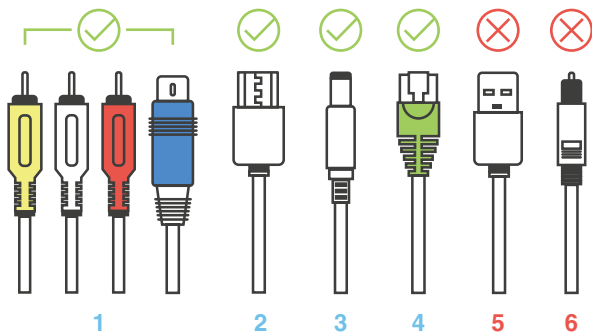

VOTRE DÉCODEUR
GOTV FOURNIE
AVEC SON SOCLE

UNE TÉLÉCOMMANDE
(PILES FOURNIES)

DEUX
MANUELS
AMINO

UN CÂBLE RCA OU HDMI
SELON LE BESOIN DU CLIENT

ALIMENTATION
ÉLECTRIQUE

UN CÂBLE
RJ45/RÉSEAU

Votre décodeur GoTV vous permettra de visionner les chaînes de télévision de votre abonnement grâce à votre forfait internet et ceci peu importe votre abonnement.

Mise en route

Raccordez votre GO TV comme indiqué page 6 et 11 de ce livret. Lorsque le raccordement au modem/routeur et à la télé sera effectué, branchez la GO TV sur le courant électrique à l'aide du câble fourni. Un voyant rouge devrait s'allumer.

5

Première utilisation

Après l'initialisation de votre GO TV, il vous sera demandé de saisir un code d'activation (votre numéro de téléphone fixe OPT) pour activer votre compte.

Saisissez votre code d'activation, vérifiez vos informations personnelles puis validez sur continuer. Vous verrez un message sur votre télévision vous indiquant que votre GO TV a bien été activée.

6

INSTALLATION

Branchements de la GO TV

1 Branchement pour le câble RCA

(câble vidéo/audio pour relier la GO TV à la tv).

2 Branchement pour le câble HDMI

(câble vidéo/audio pour relier la GO TV à la tv).

3 Branchement pour le câble d'alimentation