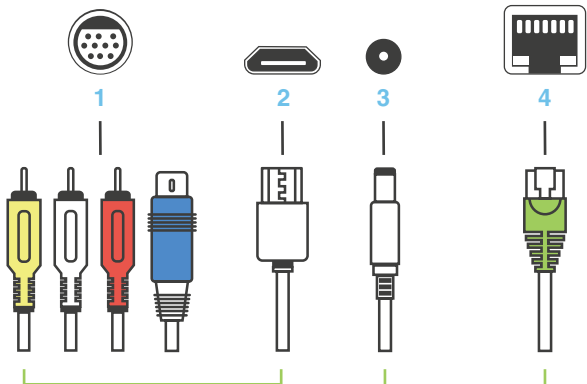

6

INSTALLATION

Branchements de la GO TV

1 Branchement pour le câble RCA

(câble vidéo/audio pour relier la GO TV à la tv).

2 Branchement pour le câble HDMI

(câble vidéo/audio pour relier la GO TV à la tv).

3 Branchement pour le câble d'alimentation

1 Solution Standard

1

2

3

4

8

RCA OU HDMI
RELIER LA GO TV
DIRECTEMENT
À VOTRE TV AVEC
UN DE CES CÂBLES

ALIMENTATION

RJ45/RÉSEAU
RELIER LA GO TV
DIRECTEMENT
À LA BOX
AVEC CE CÂBLE

2 Solution avec des Cpl

RCA OU HDMI
RELIER LA GO TV
DIRECTEMENT
À VOTRE TV AVEC
UN DE CES CÂBLES

ALIMENTATION

RJ45/RÉSEAU
RELIER LA GO TV
DIRECTEMENT
À UN CPL
AVEC CE CÂBLE

RELIER VOTRE BOX
DIRECTEMENT À UN AUTRE CPL
AVEC UN CÂBLE RJ45/RÉSEAU

LA CONNEXION
ENTRE LA BOX
ET LA GO TV
FONCTIONNERA
VIA LE COURANT
ÉLECTRIQUE

3 Solution avec un Access Point

RCA OU HDMI
RELIER LA GO TV
DIRECTEMENT
À VOTRE TV AVEC
UN DE CES CÂBLES