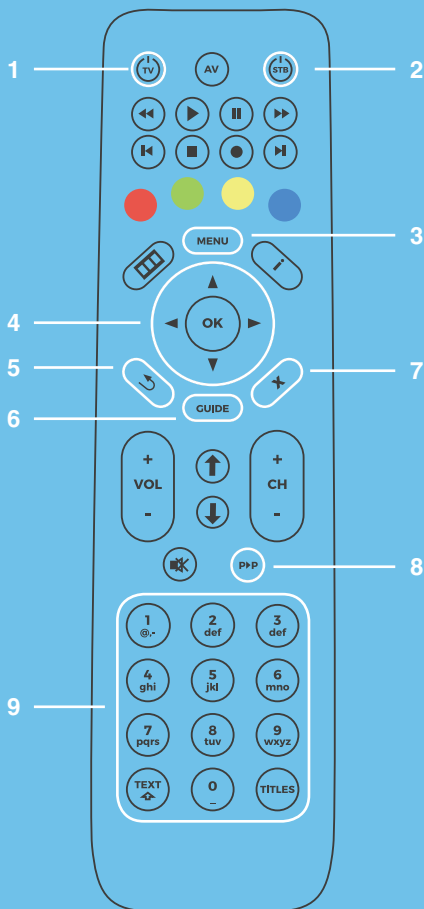

6

INSTALLATION

Branchements de la GO TV

1 Branchement pour le câble RCA

(câble vidéo/audio pour relier la GO TV à la tv).

2 Branchement pour le câble HDMI

(câble vidéo/audio pour relier la GO TV à la tv).

3 Branchement pour le câble d'alimentation

ALIMENTATION

RJ45/RÉSEAU
RELIER LA GO TV
DIRECTEMENT
À VOTRE ACCESS
POINT AVEC
CE CÂBLE

IMPORTANT

À lire attentivement

- 1 Le port “USB” n’est pas activé (merci de ne rien brancher dessus).**
- 2 Le port “Optique” n’est pas activé (merci de ne rien brancher dessus).**
- 3 Bouton reset :** ne jamais effectuer de Reset, ce qui entraînera une perte de la configuration de votre GO TV. Toute intervention suite à cette action sera facturée.