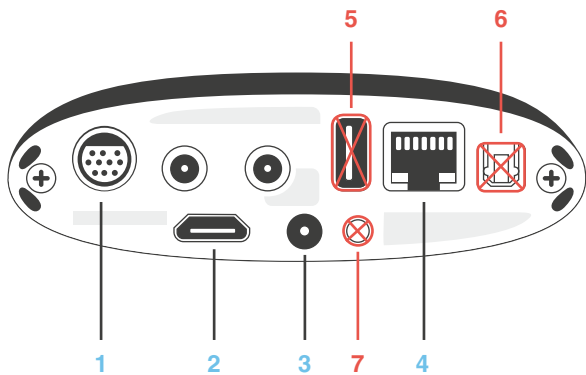

VOTRE DÉCODEUR
GOTV FOURNIE
AVEC SON SOCLE

UNE TÉLÉCOMMANDE
(PILES FOURNIES)

DEUX
MANUELS
AMINO

UN CÂBLE RCA OU HDMI
SELON LE BESOIN DU CLIENT

ALIMENTATION
ÉLECTRIQUE

UN CÂBLE
RJ45/RÉSEAU

Votre décodeur GoTV vous permettra de visionner les chaînes de télévision de votre abonnement grâce à votre forfait internet et ceci peu importe votre abonnement.

Mise en route

Raccordez votre GO TV comme indiqué page 6 et 11 de ce livret. Lorsque le raccordement au modem/routeur et à la télé sera effectué, branchez la GO TV sur le courant électrique à l'aide du câble fourni. Un voyant rouge devrait s'allumer.

6

INSTALLATION

Branchements de la GO TV

1 Branchement pour le câble RCA

(câble vidéo/audio pour relier la GO TV à la tv).

2 Branchement pour le câble HDMI

(câble vidéo/audio pour relier la GO TV à la tv).

3 Branchement pour le câble d'alimentation