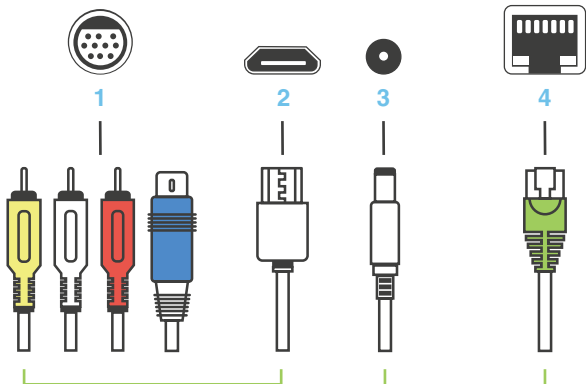

6

INSTALLATION

Branchements de la GO TV

1 Branchement pour le câble RCA

(câble vidéo/audio pour relier la GO TV à la tv).

2 Branchement pour le câble HDMI

(câble vidéo/audio pour relier la GO TV à la tv).

3 Branchement pour le câble d'alimentation

1 Solution Standard

1

2

3

4

8

RCA OU HDMI
RELIER LA GO TV
DIRECTEMENT
À VOTRE TV AVEC
UN DE CES CÂBLES

ALIMENTATION

RJ45/RÉSEAU
RELIER LA GO TV
DIRECTEMENT
À LA BOX
AVEC CE CÂBLE

2 Solution avec des Cpl

RCA OU HDMI
RELIER LA GO TV
DIRECTEMENT
À VOTRE TV AVEC
UN DE CES CÂBLES

ALIMENTATION

RJ45/RÉSEAU
RELIER LA GO TV
DIRECTEMENT
À UN CPL
AVEC CE CÂBLE

RELIER VOTRE BOX
DIRECTEMENT À UN AUTRE CPL
AVEC UN CÂBLE RJ45/RÉSEAU

LA CONNEXION
ENTRE LA BOX
ET LA GO TV
FONCTIONNERA
VIA LE COURANT
ÉLECTRIQUE

3 Solution avec un Access Point

RCA OU HDMI
RELIER LA GO TV
DIRECTEMENT
À VOTRE TV AVEC
UN DE CES CÂBLES