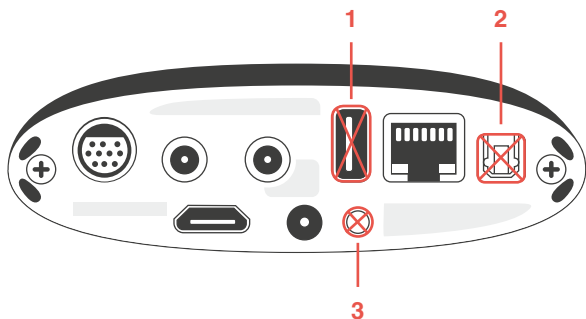

1 Solution Standard

1

2

3

4

8

RCA OU HDMI
RELIER LA GO TV
DIRECTEMENT
À VOTRE TV AVEC
UN DE CES CÂBLES

ALIMENTATION

RELIER VOTRE BOX
DIRECTEMENT À UN AUTRE CPL
AVEC UN CÂBLE RJ45/RÉSEAU

LA CONNEXION
ENTRE LA BOX
ET LA GO TV
FONCTIONNERA
VIA LE COURANT
ÉLECTRIQUE

3 Solution avec un Access Point

RCA OU HDMI
RELIER LA GO TV
DIRECTEMENT
À VOTRE TV AVEC
UN DE CES CÂBLES

ALIMENTATION

RJ45/RÉSEAU
RELIER LA GO TV
DIRECTEMENT
À VOTRE ACCESS
POINT AVEC
CE CÂBLE

IMPORTANT

À lire attentivement

- 1 Le port “USB” n’est pas activé (merci de ne rien brancher dessus).**
- 2 Le port “Optique” n’est pas activé (merci de ne rien brancher dessus).**
- 3 Bouton reset :** ne jamais effectuer de Reset, ce qui entraînera une perte de la configuration de votre GO TV. Toute intervention suite à cette action sera facturée.