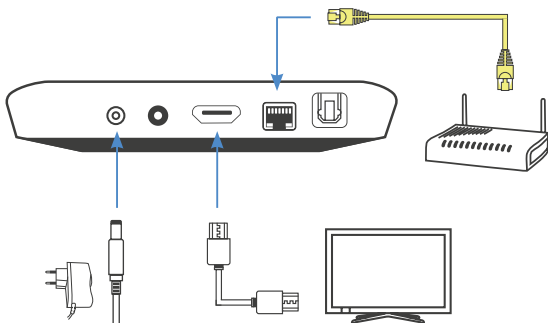

À l'aide de votre télécommande, allez sur « Paramètres » en haut à droite de votre écran.

Appuyez sur le bouton central.

Sélectionnez

Sélectionnez votre réseau Wifi.

Entrez votre mot de passe Wifi.

Saisissez le mot de passe associé au réseau Gotv.

Masquer le mot de passe

*Votre boîtier est désormais relié
à votre réseau Wifi!*

INSTALLATION

2 Solution avec courant porteur

8

3 Solution par câble

MISE EN ROUTE

Raccordez votre GOTV comme indiqué pages 6 à 8 de ce livret. Branchez la GOTV sur le courant électrique, un voyant bleu s'allumera.

Le voyant bleu reste allumé en permanence lorsque l'appareil est sous tension.

Dans le menu principal, à l'aide de votre télécommande, sélectionnez l'application et appuyez sur le bouton central.

Appuyez sur une touche pour faire apparaître l'écran d'accueil