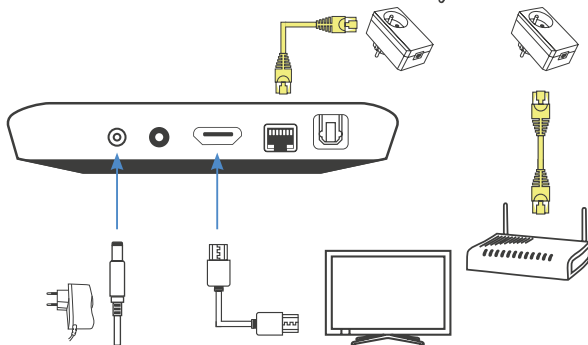

À l'aide de votre télécommande, allez sur « Paramètres » en haut à droite de votre écran.

Appuyez sur le bouton central.

Sélectionnez

Sélectionnez votre réseau Wifi.

Entrez votre mot de passe Wifi.

Saisissez le mot de passe associé au réseau Gotv.

Masquer le mot de passe

*Votre boîtier est désormais relié
à votre réseau Wifi!*

INSTALLATION

2 Solution avec courant porteur

8

3 Solution par câble

MISE EN ROUTE

Raccordez votre GOTV comme indiqué pages 6 à 8 de ce livret. Branchez la GOTV sur le courant électrique, un voyant bleu s'allumera.