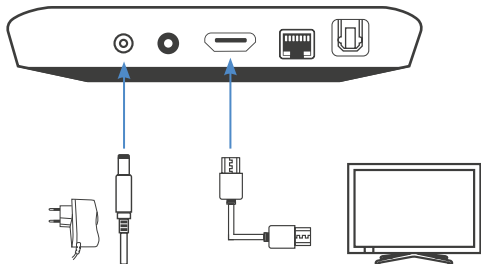

5

Connectez-vous avec votre compte google
Téléchargez vos applications préférées

Découvrez, jouez, castez!

INSTALLATION

1 Solution par Wifi

BRANCHEZ VOTRE BOITIER

6

CONNECTEZ-VOUS AU WIFI

À l'aide de votre télécommande, allez sur « Paramètres » en haut à droite de votre écran.

Appuyez sur le bouton central.

Sélectionnez

Sélectionnez votre réseau Wifi.

Entrez votre mot de passe Wifi.

Saisissez le mot de passe associé au réseau Gotv.