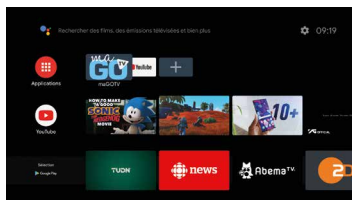

Le voyant bleu reste allumé en permanence lorsque l'appareil est sous tension.

Dans le menu principal, à l'aide de votre télécommande, sélectionnez l'application et appuyez sur le bouton central.

Appuyez sur une touche pour faire apparaître l'écran d'accueil